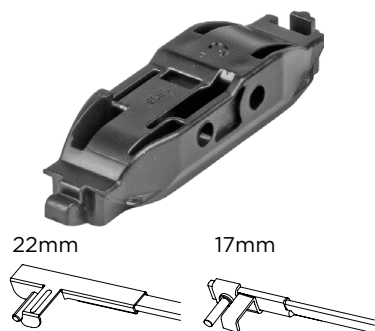

B+B1

B+B2

19mm

16mm

B+B3

B+B4**B+B5****C****D****E****F**

CAR	MODEL	YEAR	LENGTH mm		MULTICONNECT			HYBRID			U-TYPE	
			L	R	L	R	A	L	R	A	L	R
ALFA ROMEO	33 [907A]	1990.07->1994.09	450	450	01193	01193	U	02205	02205	A	01178	01178
	146 [930]	1994.12->2001.01	530	480	01196	01194	U	02208	02206	A	01181	01179
	147 [937]	2001.01->2005.06	550	400	01197	01191	U	02209	02203	A	01182	01176
	147 [937]	2005.04->2010.03	550	400	01197	01191	A	02209	02203	C	-	-
	156 [932]	1997.10->2005.09	550	500	01197	01195	U	02209	02207	A	01182	01180
	156 Sportwagon [932]	2000.06->2005.12	550	500	01197	01195	U	02209	02207	A	01182	01180
	159 [939]	2005.09->2011.11	580	450	01198	01193	A	02210	02205	C	-	-
	159 Sportwagon [939]	2006.03->2010.12	580	450	01198	01193	A	02210	02205	C	-	-
	166 [939]	1998.10->2007.06	530	480	01196	01194	U	02208	02206	A	01181	01179
	BRERA [939]	2006.01->2010.12	580	450	01198	01193	A	02210	02205	C	-	-
	GIULIETTA [940]	2010.04->	600	450	01199	01193	C	02211	02205	B+B2	-	-
	GT [937]	2003.11->2005.04	550	400	01197	01191	U	02209	02203	A	01182	01176
	GT [937]	2005.04->2010.09	550	400	01197	01191	A	02209	02203	C	-	-
	GTV [916C]	1998.05->2005.10	550	500	01197	01195	U	02209	02207	A	01182	01180
	MITO [955]	2008.09->	650	380	01200	01190	B	02212	02202	B+B1	-	-
	SPIDER [916S]	1995.06->2005.04	550	500	01197	01195	U	02209	02207	A	01182	01180
SPIDER [939]	2006.09->2010.12	580	450	01198	01193	A	02210	02205	C	-	-	
ASTON MARTIN	DBS Vantage Coupé [939]	2007.09->	650	500	01200	01195	C	02212	02207	B+B2	-	-
	DBS Volante Cabriolet [939]	2007.09->	650	500	01200	01195	C	02212	02207	B+B2	-	-
	RAPIDE Coupé [939]	2010.03->	650	500	01200	01195	C	02212	02207	B+B2	-	-
	V8 Vantage Coupé [939]	2008.10->	650	500	01200	01195	C	02212	02207	B+B2	-	-
	V8 Vantage Roadster [939]	2008.10->	650	500	01200	01195	C	02212	02207	B+B2	-	-
	V12 Vantage Coupé [939]	2009.09->	650	500	01200	01195	C	02212	02207	B+B2	-	-
	VIRAGE Vantage Coupé [939]	2011.06->	650	500	01200	01195	C	02212	02207	B+B2	-	-
	VIRAGE Volante Cabriolet [939]	2011.06->	650	500	01200	01195	C	02212	02207	B+B2	-	-
AUDI	80 [B4]	1991.09->1995.07	530	530	01196	01196	U	02208	02208	A	01181	01181
	100 [C4]	1990.12->1994.06	550	530	01197	01196	U	02209	02208	A	01182	01181
	A1 [8X1, 8XF, 8XA, 8XK]	2010.05->	600	400	01199	01191	G	02211	02203	B+B2	-	-
	A1 [GBA]	2019.07->	650	450	01200	01193	G	02212	02205	B+B2	-	-
	A2 [8Z0]	2000.02->2001.06	700	-	01201	-	A	02213	-	C	-	-
	A2 [8Z0]	2001.07->2005.08	700	-	01201	-	A	02213	-	C	-	-
	A3 [8L1]	1996.09->2003.05	530	480	01196	01194	U	02208	02206	A	01181	01179
	A3 [8P1]	2003.06->2004.11	600	480	01199	01194	A	02211	02206	C	-	-
	A3 [8P1]	2004.12->2012.08	600	480	01199	01194	B	02211	02206	B+B1	-	-
	A3 [8V1]	2013.02->	650	480	01200	01194	G	02212	02206	B+B2	-	-
	A3 Cabriolet [8P7]	2008.04->2013.05	600	450	01199	01193	B	02211	02205	B+B1	-	-
	A3 Cabriolet [8V7]	2013.10->	650	480	01200	01194	G	02212	02206	B+B2	-	-
	A3 Limousine [8VS]	2013.10->	650	480	01200	01194	G	02212	02206	B+B2	-	-
	A3 Sportback [8PA]	2004.09->2004.11	600	480	01199	01194	A	02211	02206	C	-	-
	A3 Sportback [8PA]	2004.12->2013.03	600	480	01199	01194	B	02211	02206	B+B1	-	-
	A3 Sportback [8VA]	2013.03->	650	480	01200	01194	G	02212	02206	B+B2	-	-
	A4 [8D2, B5]	1994.11->1998.12	530	530	01196	01196	U	02208	02208	A	01181	01181
A4 [8E2, B6]	2002.07->2004.12	550	530	01197	01196	E	02209	02208	E	-	-	
A4 [8EC, B7]	2004.11->2008.06	550	530	01197	01196	E	02209	02208	E	-	-	